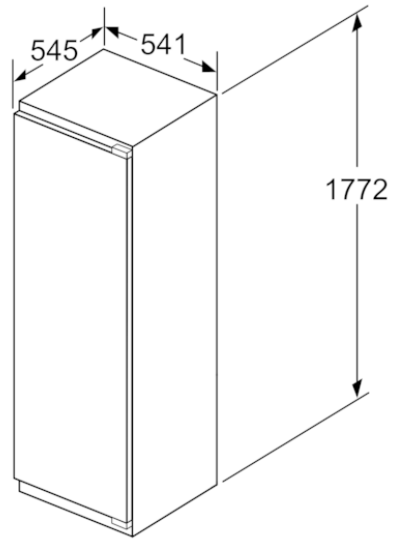

#### MÅTT

- Mått: H177x B54x D55cm
- Nischmått (H x B x T): 177.5 cm x 56.0 cm x 55.0 cm

### Tekniska data

#### Egenskaper

Konstruktion : Inbyggd  
 Antal kompressorer : 1  
 Antalet separata kylsystem : 1  
 Bredd (mm) : 541  
 Höjd (mm) : 1772  
 Djup (mm) : 545  
 Nettovikt (kg) : 57,691  
 Nischmått i mm (H x B x D) : 1775.0 x 560 x 550  
 Dekorpanel för dörren : Går ej att montera  
 Gångjärn : Höger omhängbar  
 Antal flyttbara hyllor : 4  
 Flaskhylla/Flaskhyllor : Saknas  
 Automatisk avfrostning : Saknas  
 Fläkt i kylen : Saknas  
 Omhängbar dörr : Ja  
 Anslutningskabelns längd (cm) : 230  
 Buller (dB re 1 pW) : 39  
 Multi-Flow Air Tower : Saknas  
 Energisparfunktion : Saknas  
 Kylteknik : 1 kompressor / 1 kylkretslopp  
 Snabbkylning : Ja  
 Temperature Controlled Drawer : Saknas  
 Humidity Control Drawer : Saknas  
 Number of Door Bins - Refrigerator : 5  
 Door bin adjustability - Refrigerator : Saknas  
 Tilt-out door bins in fridge : Ja  
 Gallon Storage : Ja  
 Number of Gallon storage : 2  
 Antal hyllor : 5  
 Motorized Shelf : Saknas  
 Material, hyllor : Glas, Syntetmaterial  
 Larm för öppen frysdörr : Saknas  
 Anslutningseffekt (W) : 90  
 Säkring (A) : 10  
 Spänning (V) : 220-240  
 Frekvens (Hz) : 50  
 Säkerhet vid strömavbrott (timmar) : 22  
 Säkerhetsmärkning : CE, VDE  
 Färg : N/A  
 Dekorpanel för dörren : Går ej att montera  
 Installationstyp : Helintegrerad  
 Buller (dB re 1 pW) : 39  
 Energy Star Qualified : Saknas  
 Elkontakt : jordad stickkontakt  
 Dimensions of the packed product (in) : 72.44 x 24.40 x 25.19  
 Nettovikt (lbs) : 127,000  
 Bruttovikt (lbs) : 139,000

# BOSCH

Serie | 4, Helintegrerad kyl med frysack, 177.5 x 56 cm  
KIL82VSF0

Mått i mm